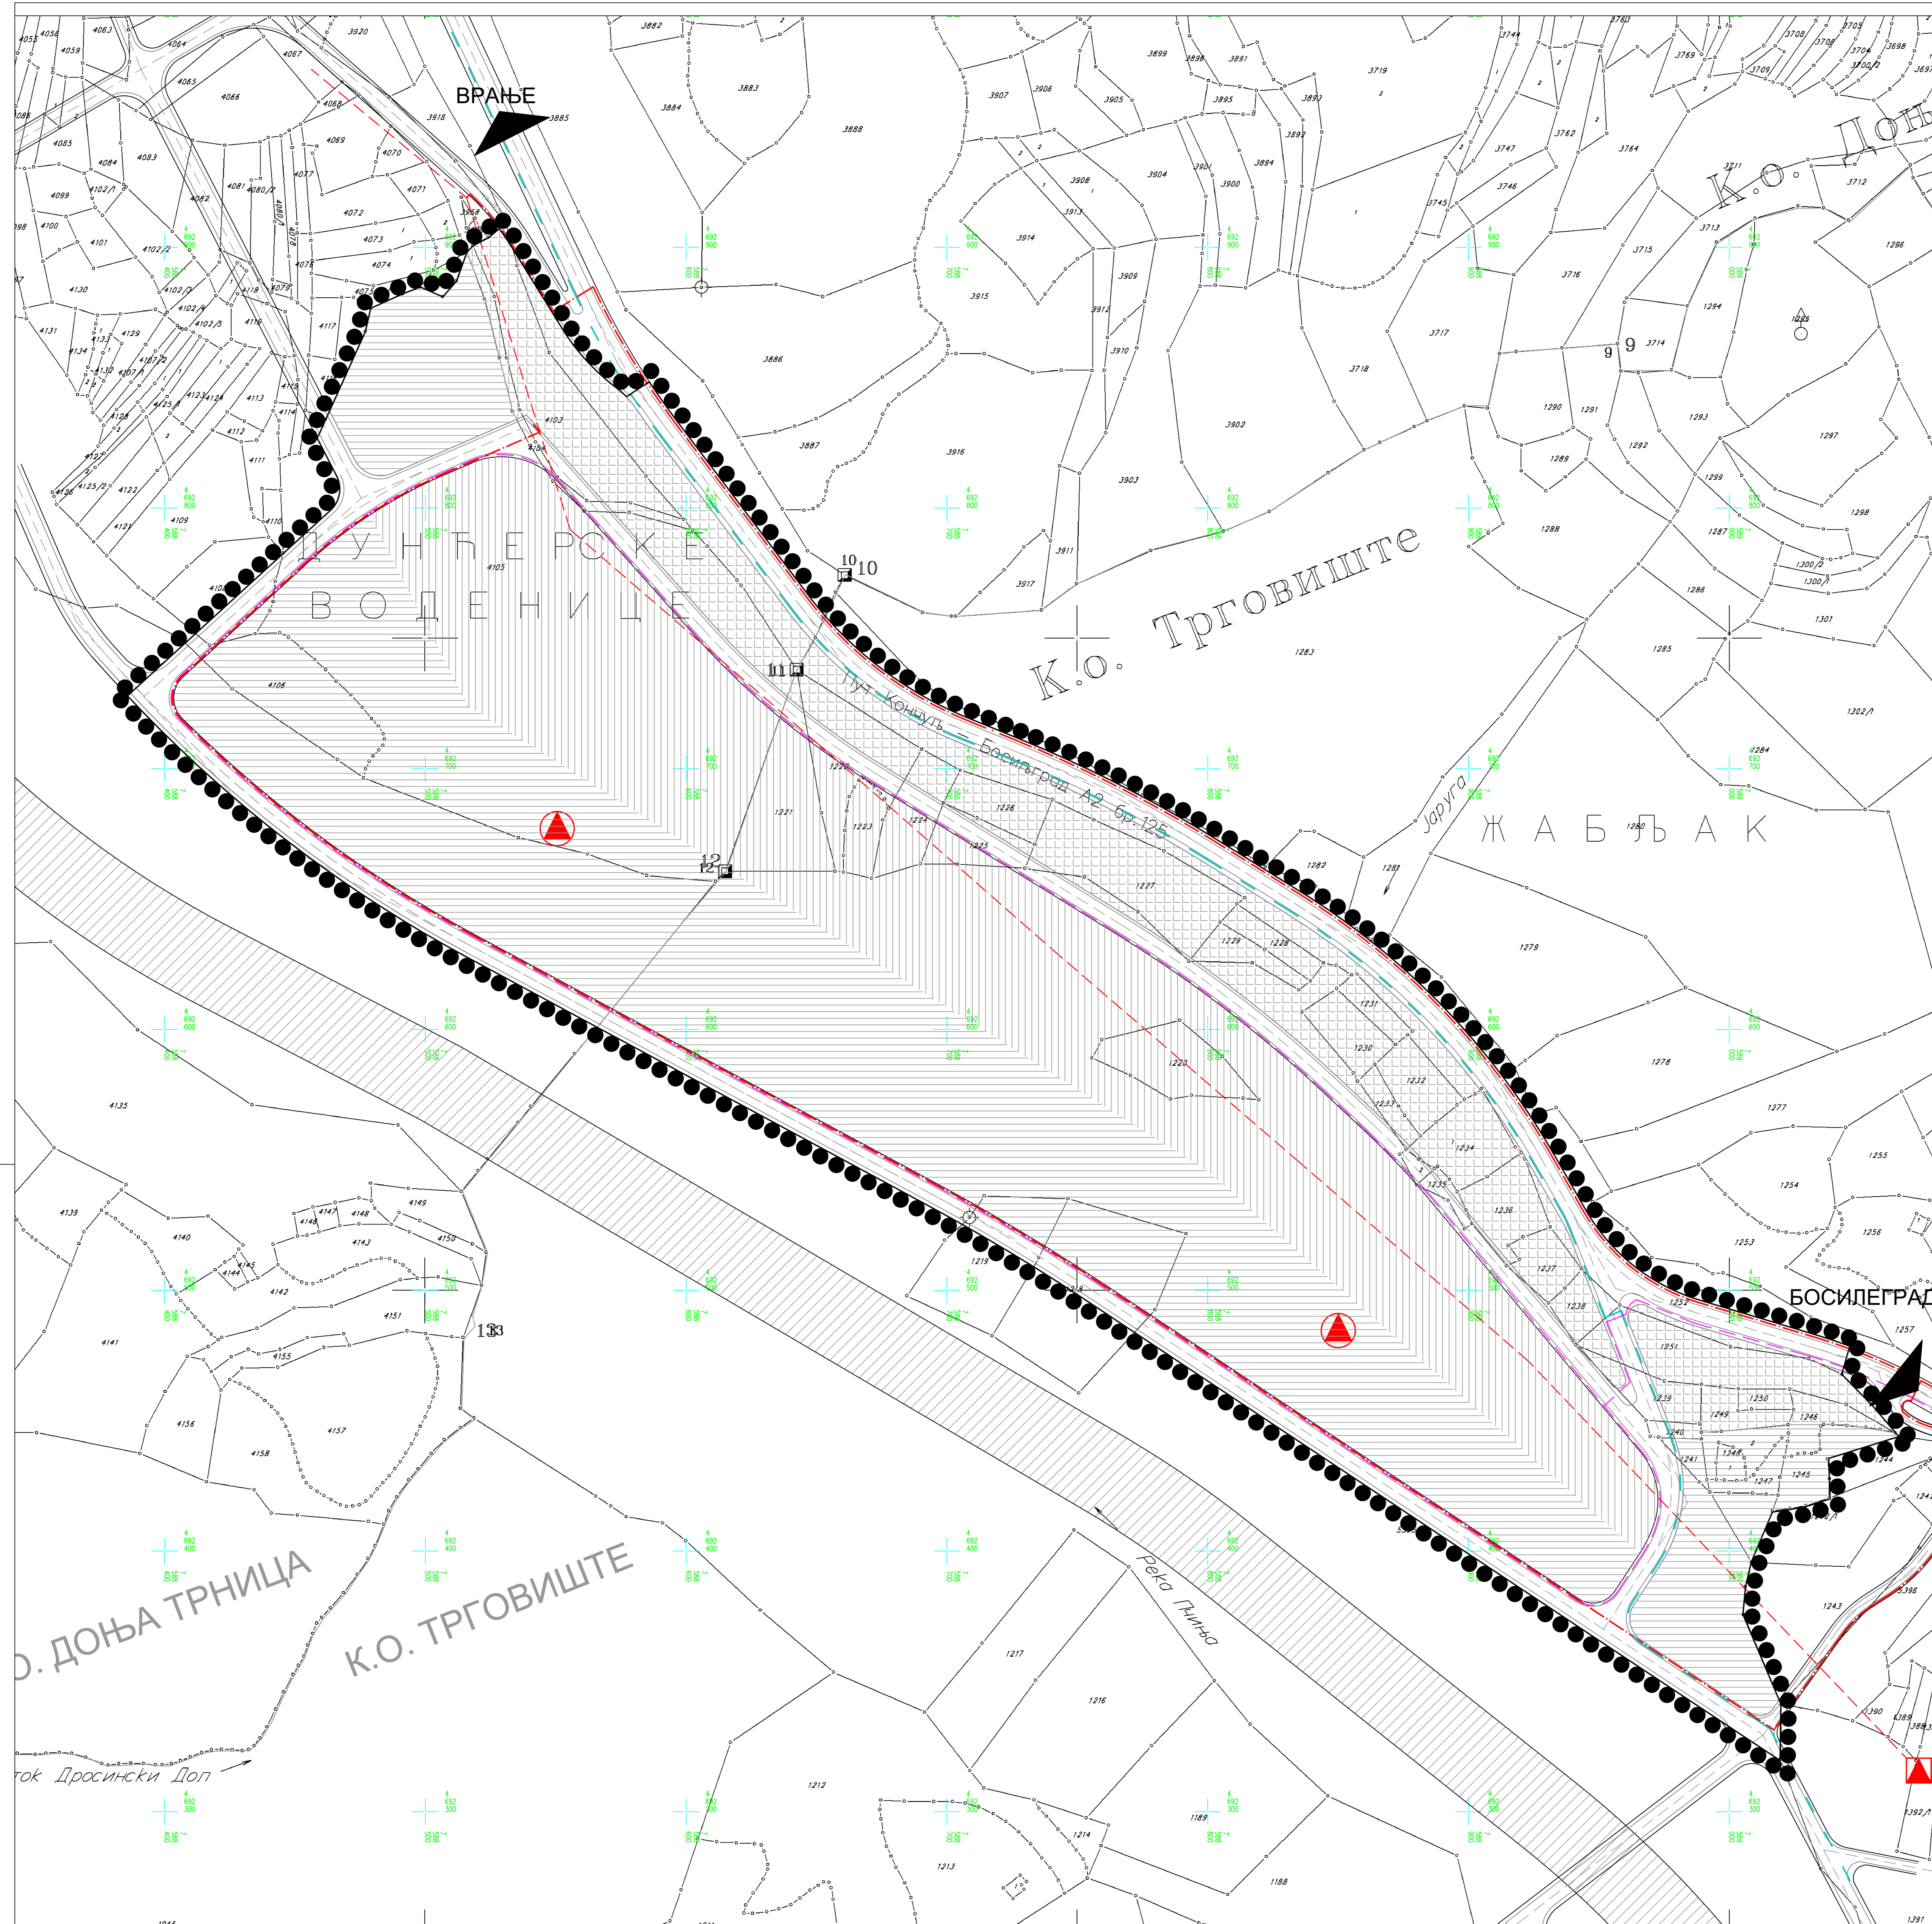

ОПШТИНА ТРГОВИШТЕ  
 ПЛАН ДЕТАЉНЕ РЕГУЛАЦИЈЕ  
 ИНДУСТРИЈСКЕ ЗОНЕ „ТРГОВИШТЕ“  
 У ТРГОВИШТУ

ЛЕГЕНДА

- ГРАНИЦА ОБУХВАТА ПЛАНА
- ГРАНИЦА КАТАСТАРСКЕ ПАРЦЕЛЕ
- РЕКА ПЧИЊА
- САОБРАЌАЈНИЦА
- ДВ 10 kV - ПОСТОЈЕЋИ
- КВ 10 kV-ПЛАНИРАНИ
- ТС 10/0,4 kV - ПОСТОЈЕЋА
- ТС 10/0,4 kV - ПЛАНИРАНА (ЛОКАЦИЈА ПО УП)
- ТТ КАБЛ- ПЛАНИРАНИ
- ОПТИЧКИ КАБЛ

Шифра  
 ЈП ЗАВОД  
 ЗА УРБАНИЗАМ  
 НИШ  
 2-1-13  
 2014  
 Датум  
 5.1  
 Лист бр.

ЕЛАБОРАТ:  
 ПЛАН ДЕТАЉНЕ РЕГУЛАЦИЈЕ  
 ИНДУСТРИЈСКЕ ЗОНЕ  
 „ТРГОВИШТЕ“ У ТРГОВИШТУ

Одговорни урбаниста: Бранимир Тучић, дип. инж. арх.  
 Одговорни урбаниста: Татјана Димитријевић, дип. инж. арх.

КАРТА:  
 МРЕЖЕ И ОБЈЕКТИ ИНФРАСТРУКТУРЕ  
 електроенергетика и телекомуникације

Масштаб:  
 1:1000  
 Директор:  
 Ђурица Милић, дип. инж. град.