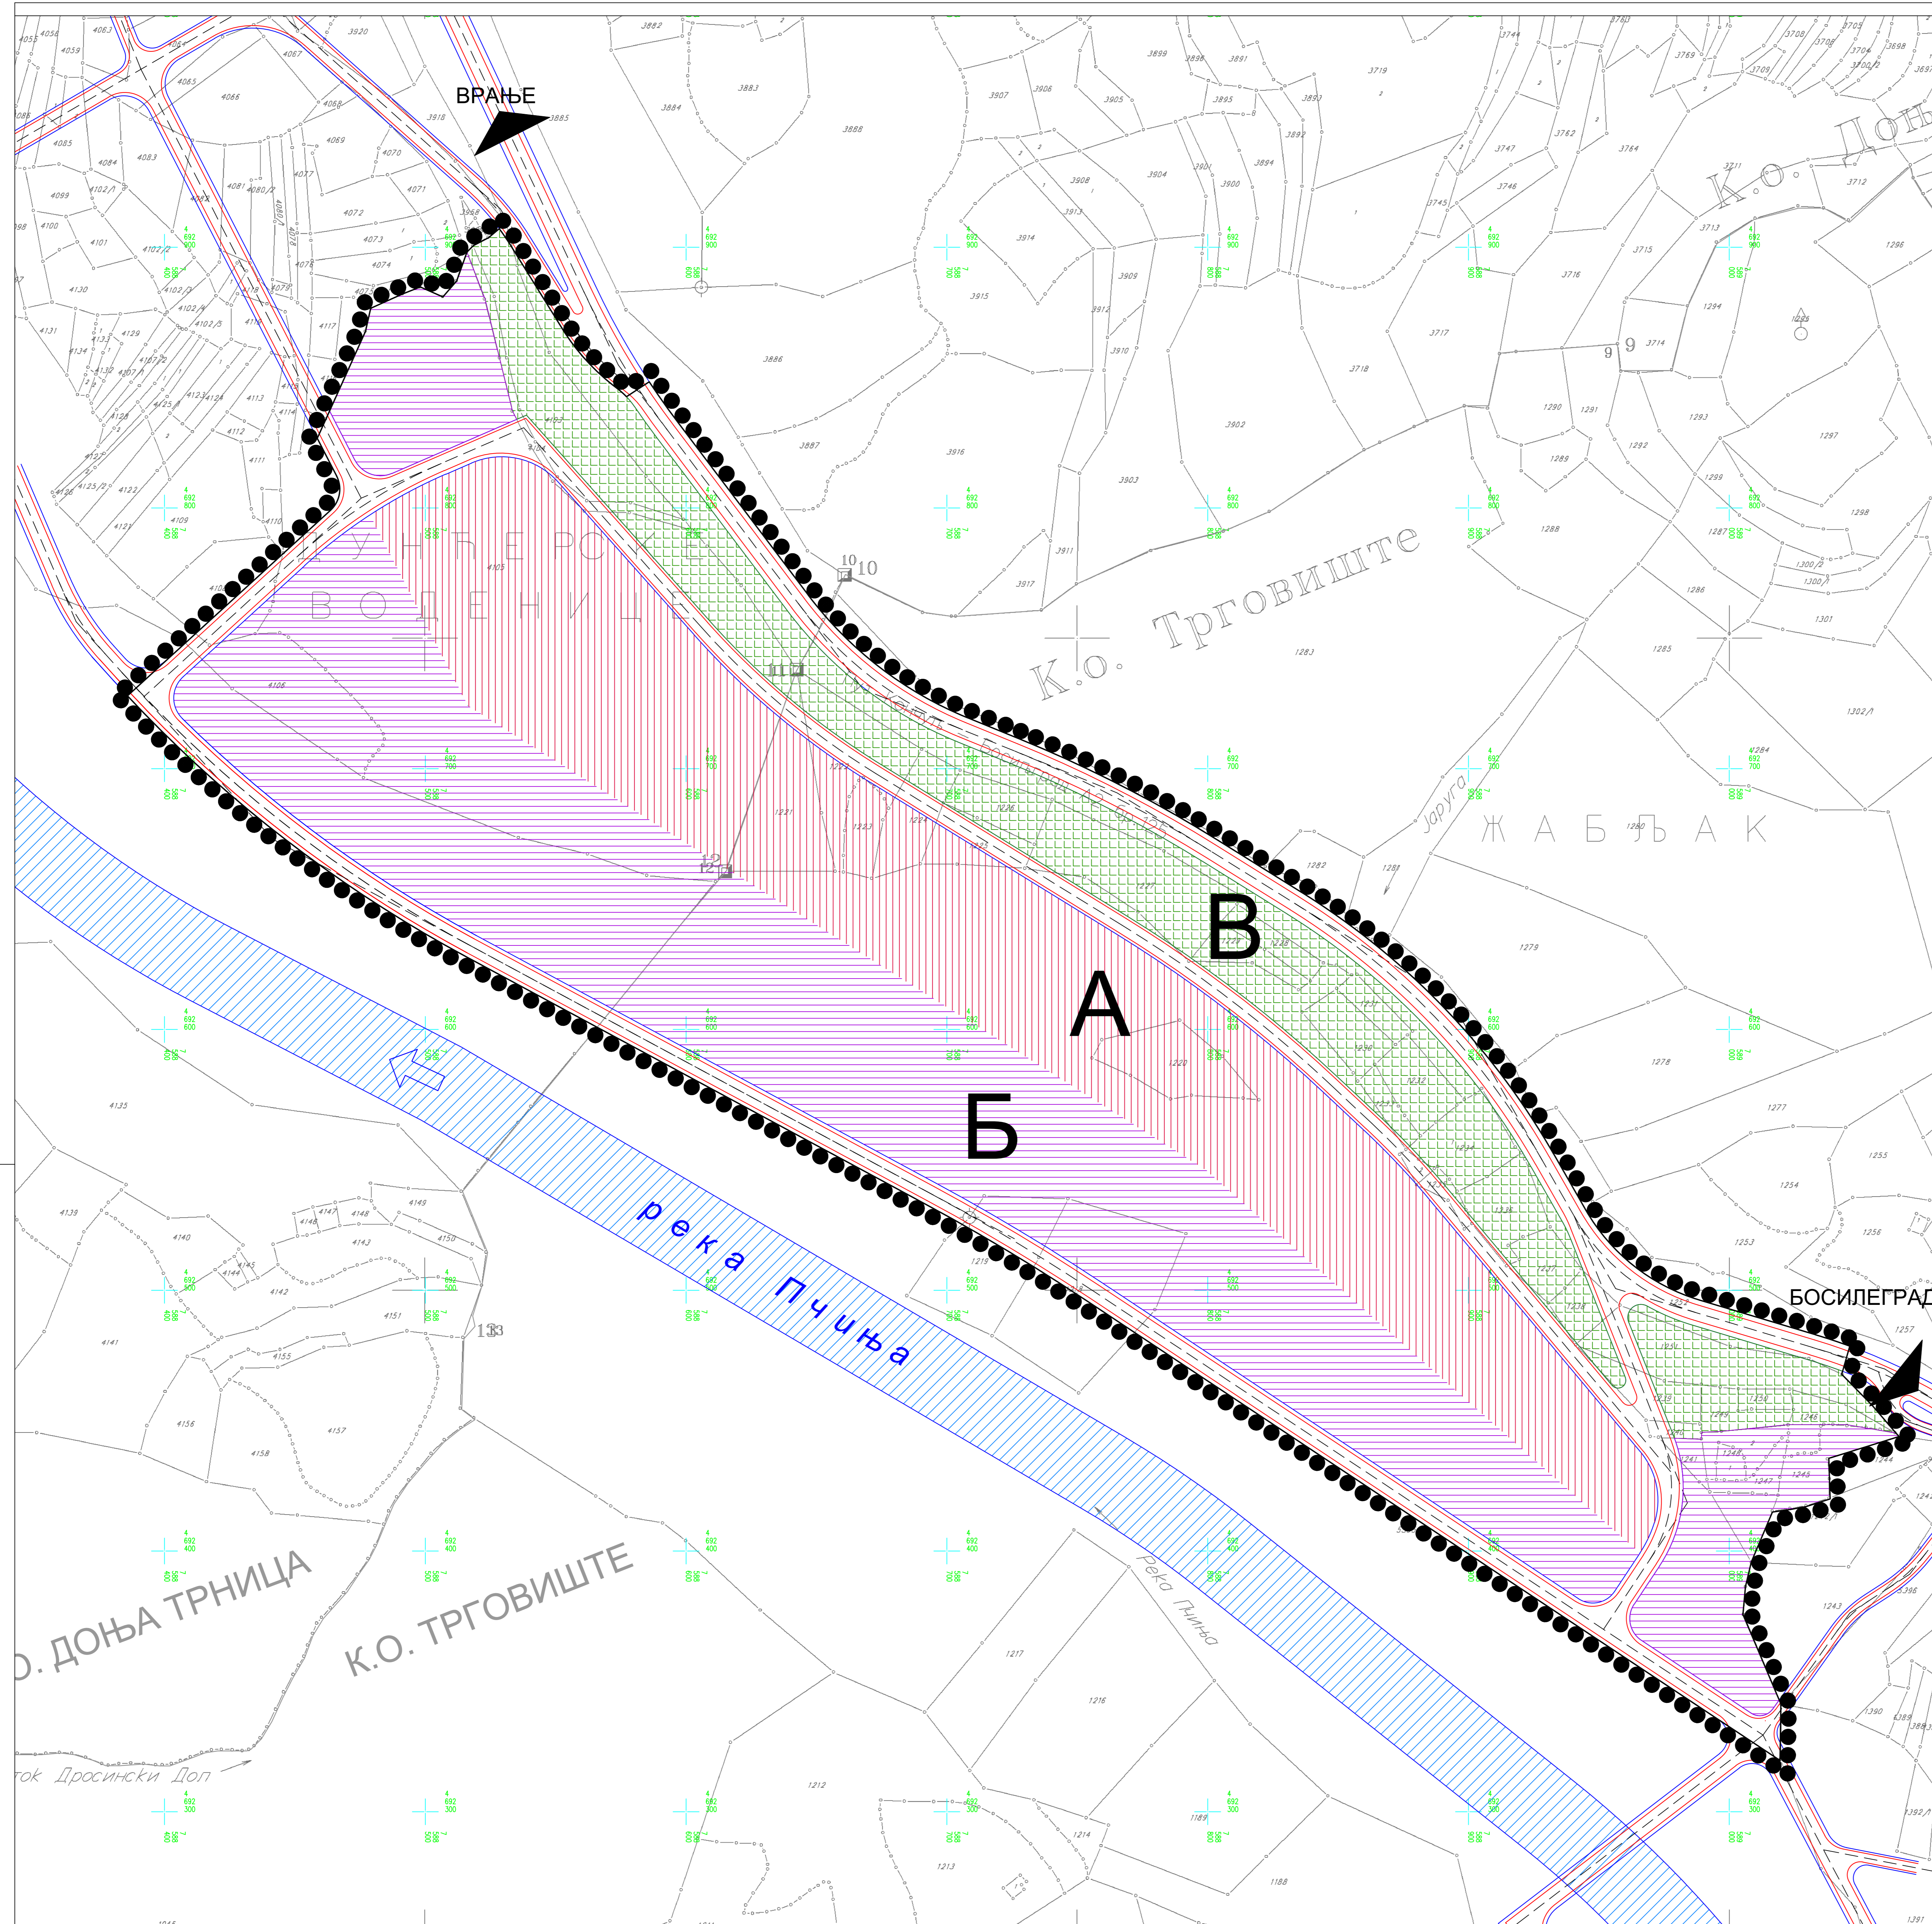

ОПШТИНА ТРГОВИШТЕ
 ПЛАН ДЕТАЉНЕ РЕГУЛАЦИЈЕ
 ИНДУСТРИЈСКЕ ЗОНЕ „ТРГОВИШТЕ“
 У ТРГОВИШТУ

ЛЕГЕНДА

- ГРАНИЦА ОБУХВАТА ПЛАНА
- ГРАНИЦА КАТАСТАРСКЕ ПАРЦЕЛЕ
- РЕКА ПЧИЊА
- САОБРАЋАЈНИЦА
- А - ПРОИЗВОДНИ КОМПЛЕКС
- Б - ПОСЛОВНО-ТРГОВИНСКИ КОМПЛЕКС
- В - ЗАШТИТНА ЗОНА

Шифра
 ЈП ЗАВОД
 ЗА УРБАНИЗАМ
 НИШ
 2014
 Датум

2-1-13
 3
 Лист бр.

ЕЛАБОРАТ:
 ПЛАН ДЕТАЉНЕ РЕГУЛАЦИЈЕ
 ИНДУСТРИЈСКЕ ЗОНЕ
 „ТРГОВИШТЕ“ У ТРГОВИШТУ

Одговорни урбаниста: Бојанко Тарић, дип. инж. арх.
 Урбаниста: Срђан Павловић, дип. инж. арх.

КАРТА:
 ПЛАНИРАНА НАМЕНА ПОВРШИНА И
 ПОДЕЛА НА ЦЕЛИНЕ

Масштаб: 1:1000
 Директор: Ђорђе Матић, дип. инж. град.