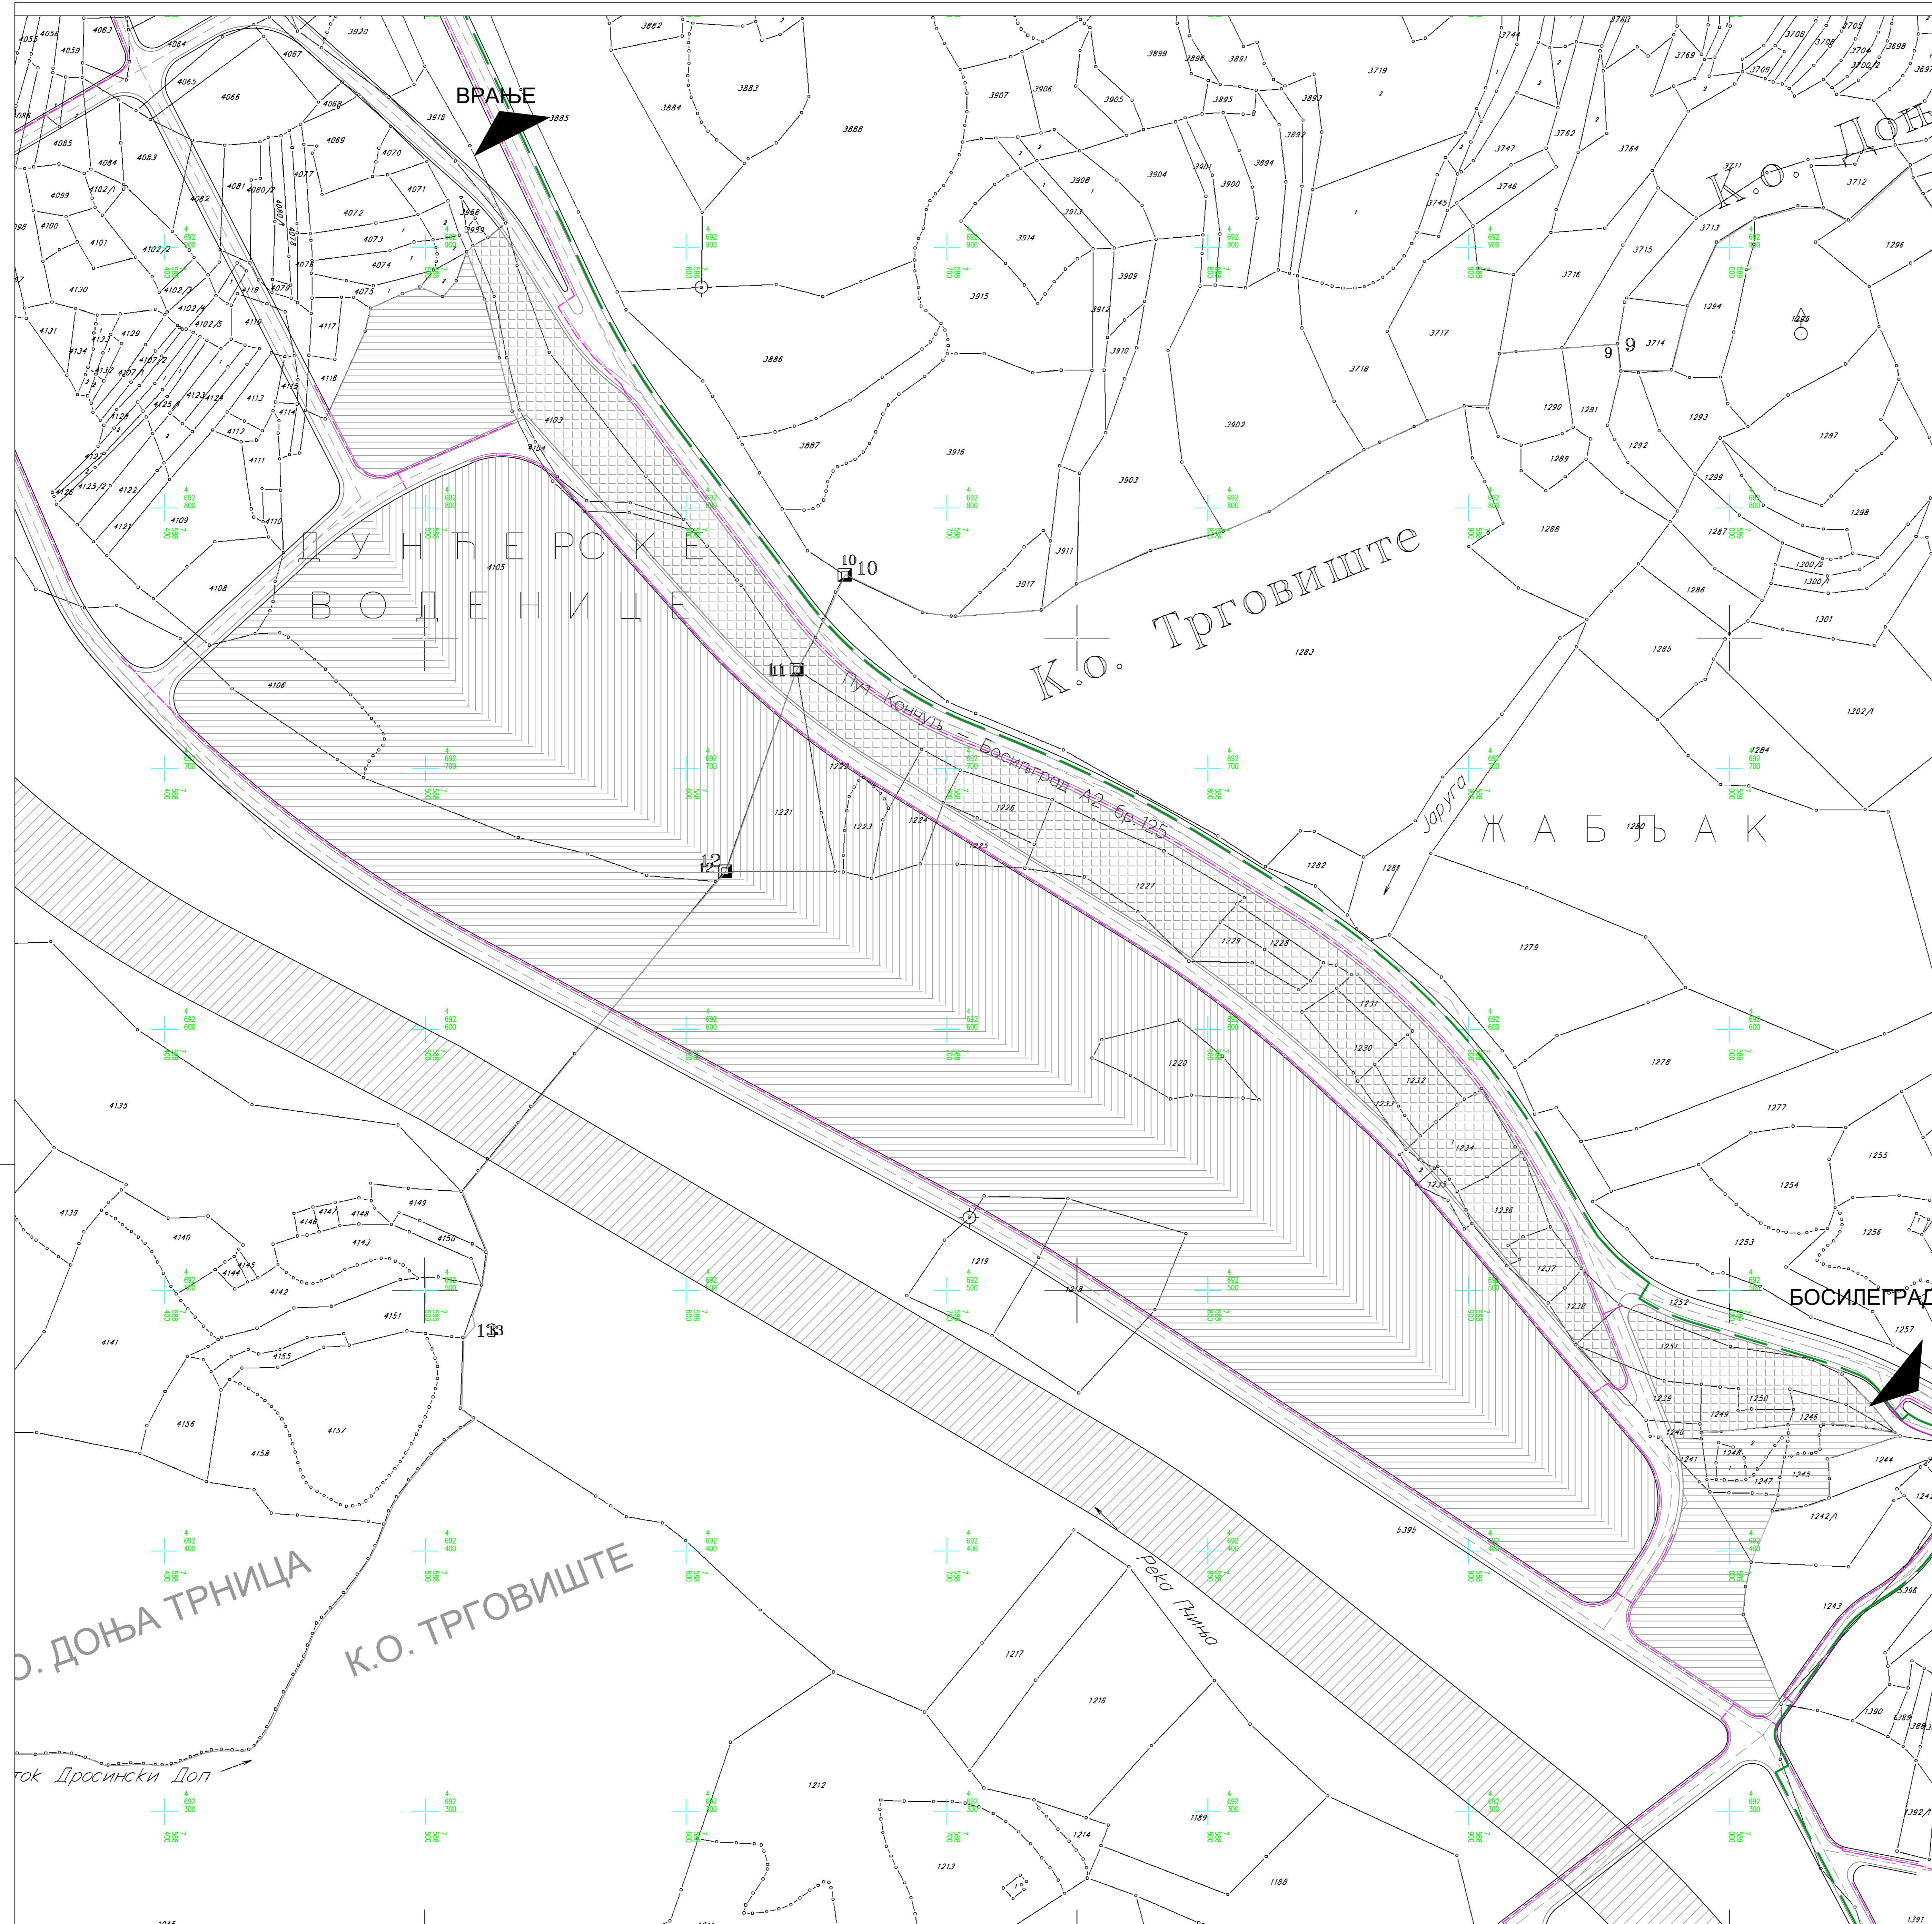

ОПШТИНА ТРГОВИШТЕ  
 ПЛАН ДЕТАЉНЕ РЕГУЛАЦИЈЕ  
 ИНДУСТРИЈСКЕ ЗОНЕ „ТРГОВИШТЕ“  
 У ТРГОВИШТУ

- ЛЕГЕНДА**
- ГРАНИЦА ОБУХВАТА ПЛАНА
  - ГРАНИЦА КАТАСТАРСКЕ ПАРЦЕЛЕ
  - ▨ РЕКА ПЧИЊА
  - ▨ САОБРАЋАЈНИЦА
  - ▨ А - ПРОИЗВОДНИ КОМПЛЕКС
  - ▨ Б - ПОСЛОВНО-ТРГОВИНСКИ КОМПЛЕКС
  - ▨ В - ЗАШТИТНА ЗОНА
- ГАСИФИКАЦИЈА И ТОПЛИФИКАЦИЈА**
- ГАСОВОДНА МРЕЖА СРЕДЊЕГ ПРИТИСКА - ПЛАНИРАНА
  - ДИСТРИБУТИВНА ГАСОВОДНА МРЕЖА НИСКОГ ПРИТИСКА - ПЛАНИРАНА

ЕЛАБОРАТ: ПЛАН ДЕТАЉНЕ РЕГУЛАЦИЈЕ ИНДУСТРИЈСКЕ ЗОНЕ „ТРГОВИШТЕ“ У ТРГОВИШТУ	Одговорни урбаниста: Бранимир Тарић, дип.инж.арх.	Шифра <b>2-1-13</b>
	Одговорни урбаниста: Милош Милошевић, дип.инж.арх.	Датум <b>2014 5.2</b>
КАРТА: МРЕЖЕ И ОБЈЕКТИ ИНФРАСТРУКТУРЕ - ГАСИФИКАЦИЈА И ТОПЛИФИКАЦИЈА -	Масштаб: <b>1:1000</b>	Директор: Ђорђе Милић, дип.инж.град.